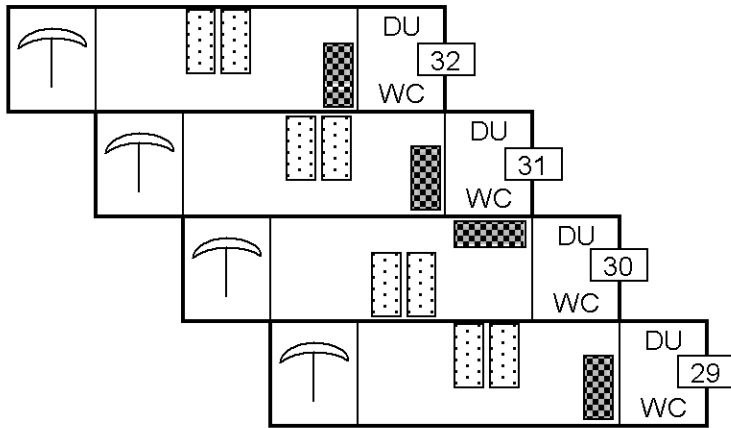

# Bettenplan Bungalows "Haus am See"

-  Bett
-  Liege
-  Doppelstockbett
-  Terrasse

Bettenzahl: 44  
in 11  
Bungalows

Aufbettung  
ist durch 5 Liegen  
in den Bungalows  
21;22;23;24 und  
28 möglich

Alle Bungalows  
mit Dusche  
und WC