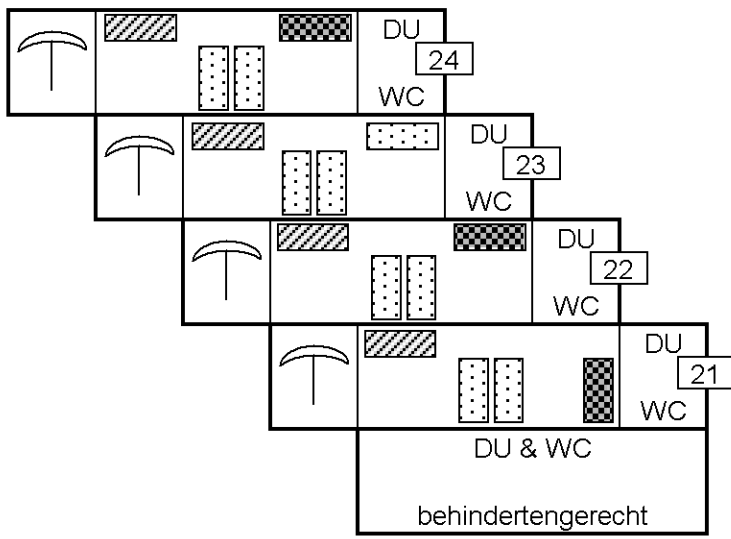

# Bettenplan Bungalows "Haus am See"

-  Bett
-  Liege
-  Doppelstockbett
-  Terrasse

Bettenzahl: 44  
in 11  
Bungalows

Aufbettung  
ist durch 5 Liegen  
in den Bungalows  
21;22;23;24 und  
28 möglich

Alle Bungalows  
mit Dusche  
und WC