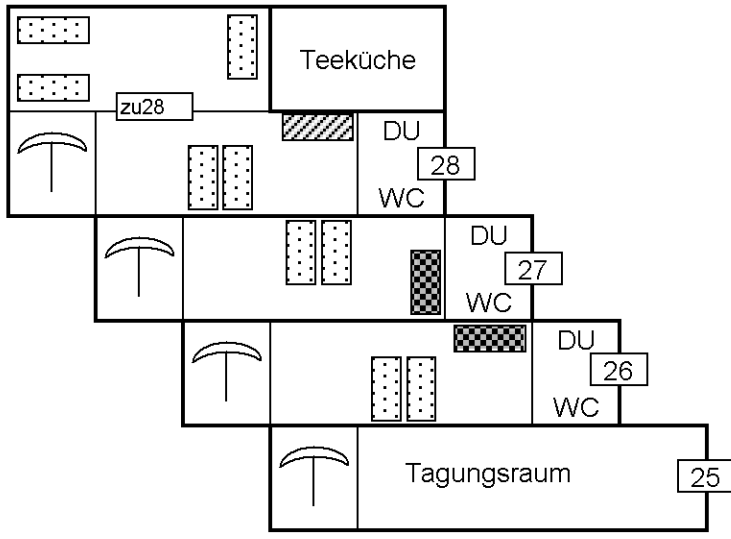

# Bettenplan Bungalows "Haus am See"

-  Bett
-  Liege
-  Doppelstockbett
-  Terrasse

Bettenzahl: 44  
in 11  
Bungalows

Aufbettung  
ist durch 5 Liegen  
in den Bungalows  
21;22;23;24 und  
28 möglich

Alle Bungalows  
mit Dusche  
und WC